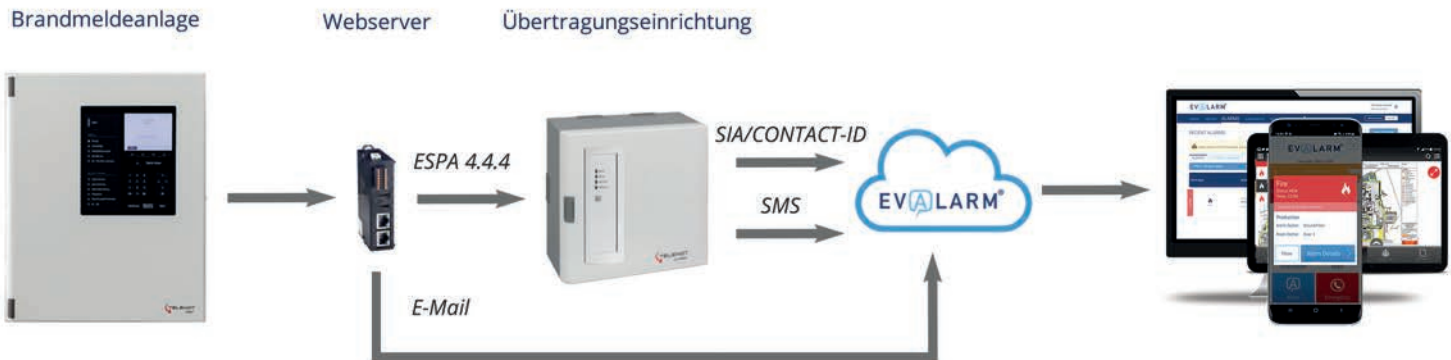

# EVALARM reduziert die Risiken für Personen- und Sachschäden

Alarmierung

Feuerwehrlaufkarten

Verfügbarkeiten

Aufgaben

Zusatzinformationen

Eskalation bzw. Deeskalation

## Einfach verbinden!

Ihre TELENOT-Brandmeldeanlage können Sie einfach mit EVALARM verbinden und sicher alarmieren und informieren.

**EVALARM - das Alarm- und Notfallmanagement-System**